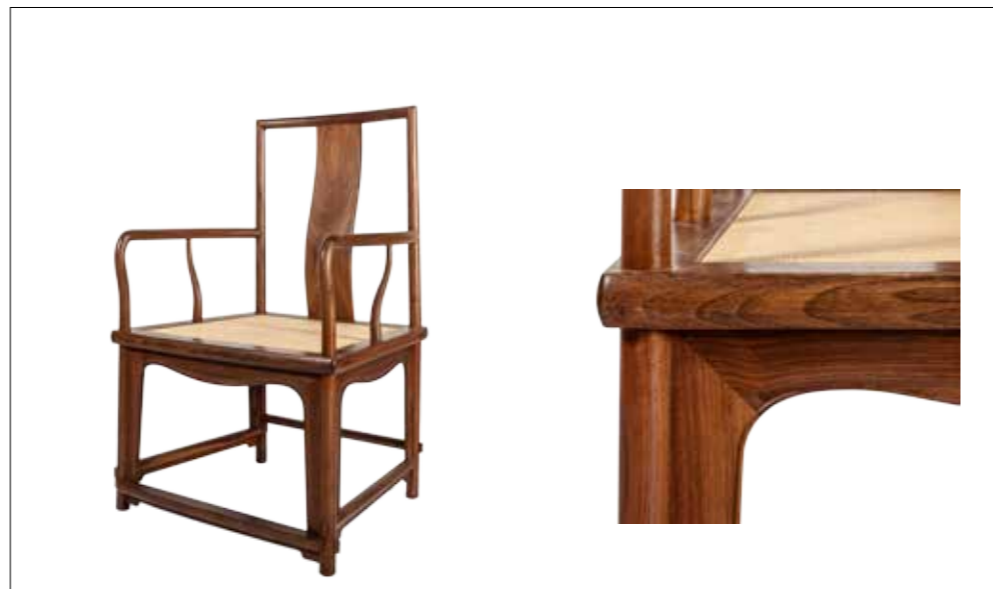

产品说明书

PRODUCT DESCRIPTION

高林·扇形椅

释名：尊崇、敬重。
《韩非子·五蠹》：「以其不收也外之，而高其轻世也。」
【爾雅·釋詁】林，君也。

产品说明			
名称	高林·扇形椅	产地	青岛
规格	605*605*1085*520mm		
颜色	原木颜色（黑胡桃色）		
材质	黑胡桃/棕/藤		
木质结构工艺	榫卯结构		
涂装工艺	原色木蜡油		
产品说明	1、上藤下棕，透气性强，坐感舒适，不着螨； 2、高大简约 线条流畅 整体大气圆润，符合人体工学；		
养护说明	1、尽量 避免暴晒 ，请勿用尖锐物划擦，防止接触腐蚀性液体； 2、请在平整处使用，存放时避免立起，以免变形； 3、木材部分定期打蜡保养（1年不少于1次）； 4、藤面在干燥地区初期使用时，请常用拧干的棉布擦拭； 久用则有包浆，使其更加古朴； 若需清洁时也可用淡盐水擦拭去污。		
外观说明	1、天然木料存在色差、结疤、小裂纹均属正常； 2、天然藤条用于编织时会有毛刺，久用毛刺会自然脱落，不属于产品质量问题； 3、潮湿天气时，藤面会有鼓起现象，干燥后会自动恢复正常。		