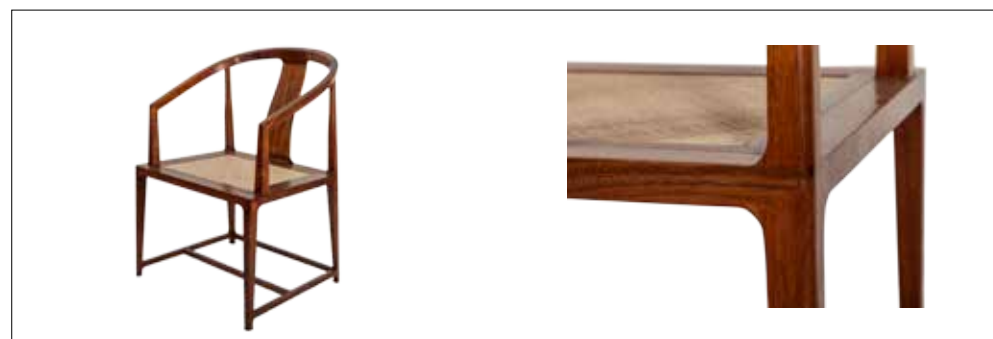

产品说明书

PRODUCT DESCRIPTION

幽韵·圈背轻奢椅

释名：

·宋·王安石《祭欧阳文忠公文》：“其清音幽韵，凄如飘风急雨之骤至。”

【易·履卦】幽人贞吉。

产品说明

名称	幽韵·圈背轻奢椅	产地	青岛
规格	600*470*425mm		
颜色	原木颜色（榆木色/黑胡桃色）		
材质	榆木/黑胡桃/棕/藤		
木质结构工艺	榫卯结构		
涂装工艺	原色木蜡油		
产品说明	<ol style="list-style-type: none">1、上藤下棕，透气性强，不着螨；2、直角线条设计，简约大方，坐感舒适；3、取材用料环保自然，婴儿孕妇均可放心使用；		
养护说明	<ol style="list-style-type: none">1、尽量避免暴晒，请勿用尖锐物划擦，防止接触腐蚀性液体；2、请在平整处使用，存放时避免立起，以免变形；3、木材部分定期打蜡保养（1年不少于1次）；4、藤面在干燥地区初期使用时，请常用拧干的棉布擦拭；久用则有包浆，使其更加古朴；若需清洁时也可用淡盐水擦拭去污。		
外观说明	<ol style="list-style-type: none">1、天然木料存在色差、结疤、小裂纹均属正常；2、天然藤条用于编织时会有毛刺，久用毛刺会自然脱落，不属于产品质量问题；3、潮湿天气时，藤面会有鼓起现象，干燥后会自动恢复正常。		